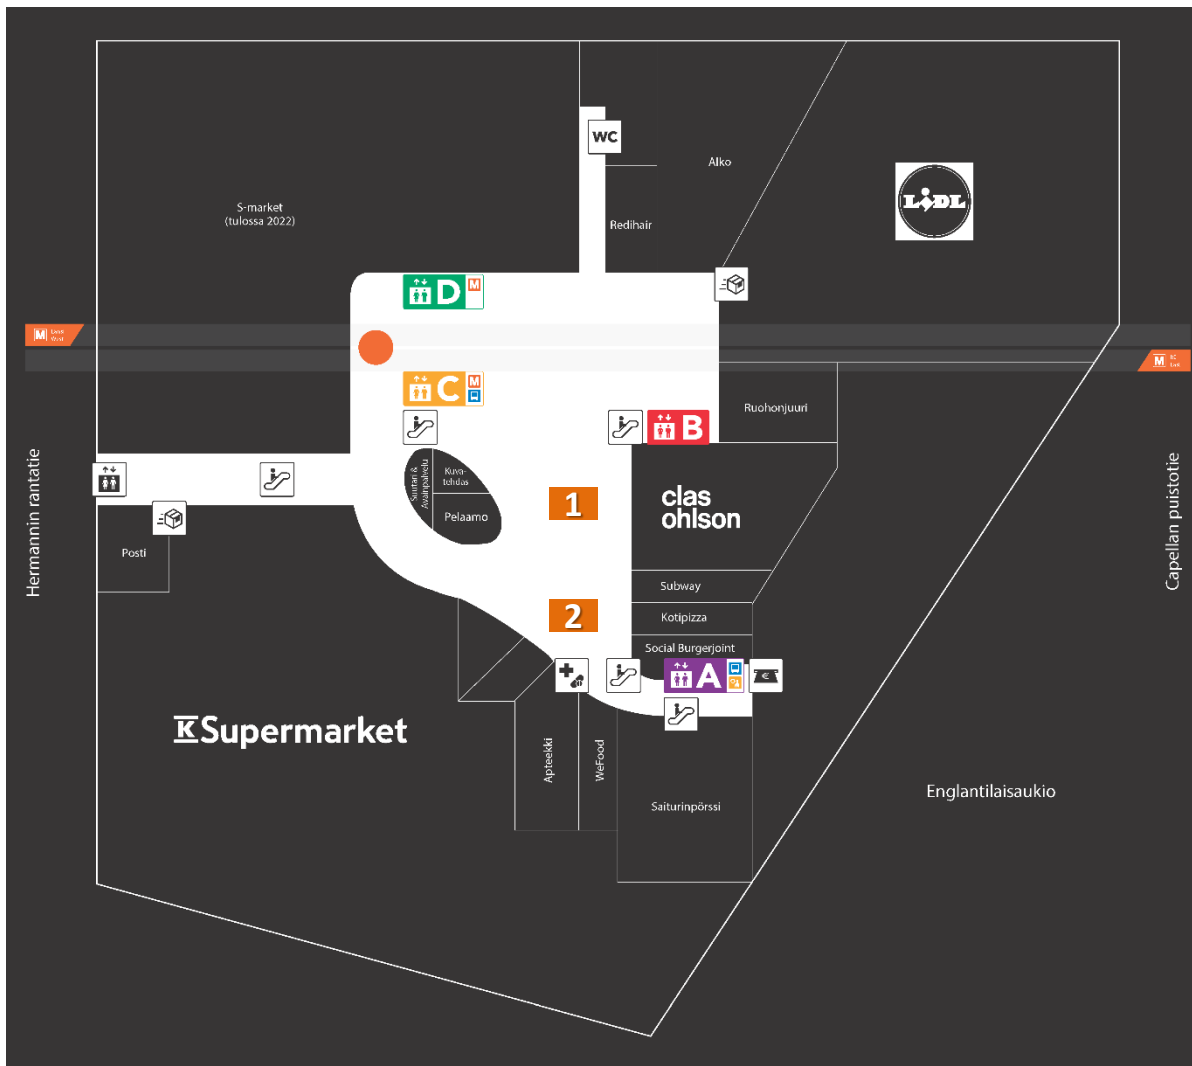

5. Toimintaohjeet promootipaikan rakentajille ja promoottoreille

Promootipaikkamahdollisuuksien lisäksi toimitamme sinulle Redin promootipaikkojen toimintaohjeen, joka sisältää tärkeät yleiset säännöt ja huomiot promootion suunnitteluun sekä toteutukseen. Ohje sisältää myös tärkeät yhteystiedot Redin infoon, turvavalvomoon sekä siivoukseen.

Vuokraamalla promootipaikan Redistä sitoudut välittämään nämä arjen toimintaohjeet jokaiselle Rediin töihin tulevalle promoottorille, jotta heillä on ohjeet sujuvaan työskentelyyn.

Alta löydät tarkemmat kuvaukset jokaisesta Redin promootipaikasta. Jos näistä ei löydy suoraan sopivaa kokonaisuutta tarpeisiisi ja toiveisiisi, niin ole yhteydessä Pepeen. Yhteistyössä löydämme ja räätälöimme sinulle toimivan kokonaisuuden.

Tervetuloa Rediin!

PROMOOTIOPAIKAT K1.KERROS