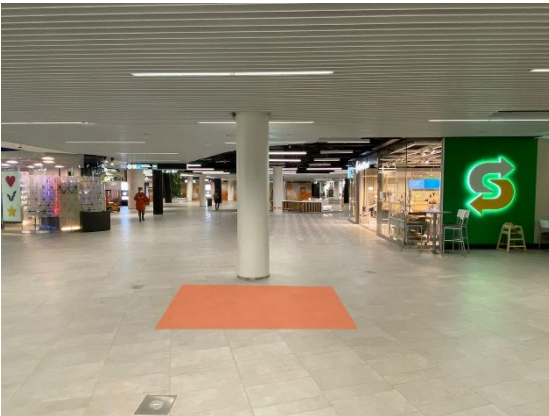

Promootiopaikka 2, K1.kerros

- *Koko: noin 10 m2, korkeus max 200 cm*
- *Sähköt: lattialuukusta*
- *Promootiopaikan rajat: metallinen kolikkoreuna lattiassa*