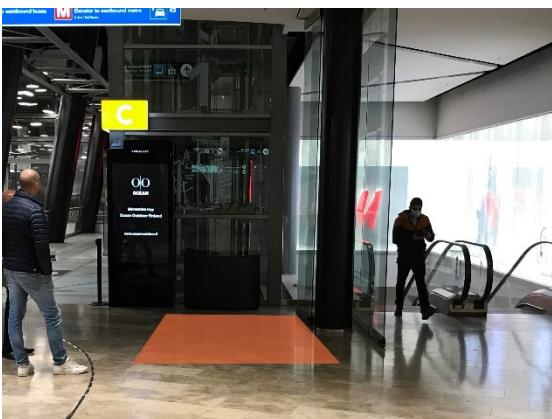

PROMOOTIOPAIKAT 1.KERROS

Promootiopaikka 3, 1.kerros

- *Mitat: L: 150cm S: 200cm, K: 200 cm*
- *Sähköt: ei saatavilla/lisäkustannuksella tms*
- *Promootiopaikan rajat: kulmissa mustat pallotarrat lattiassa*