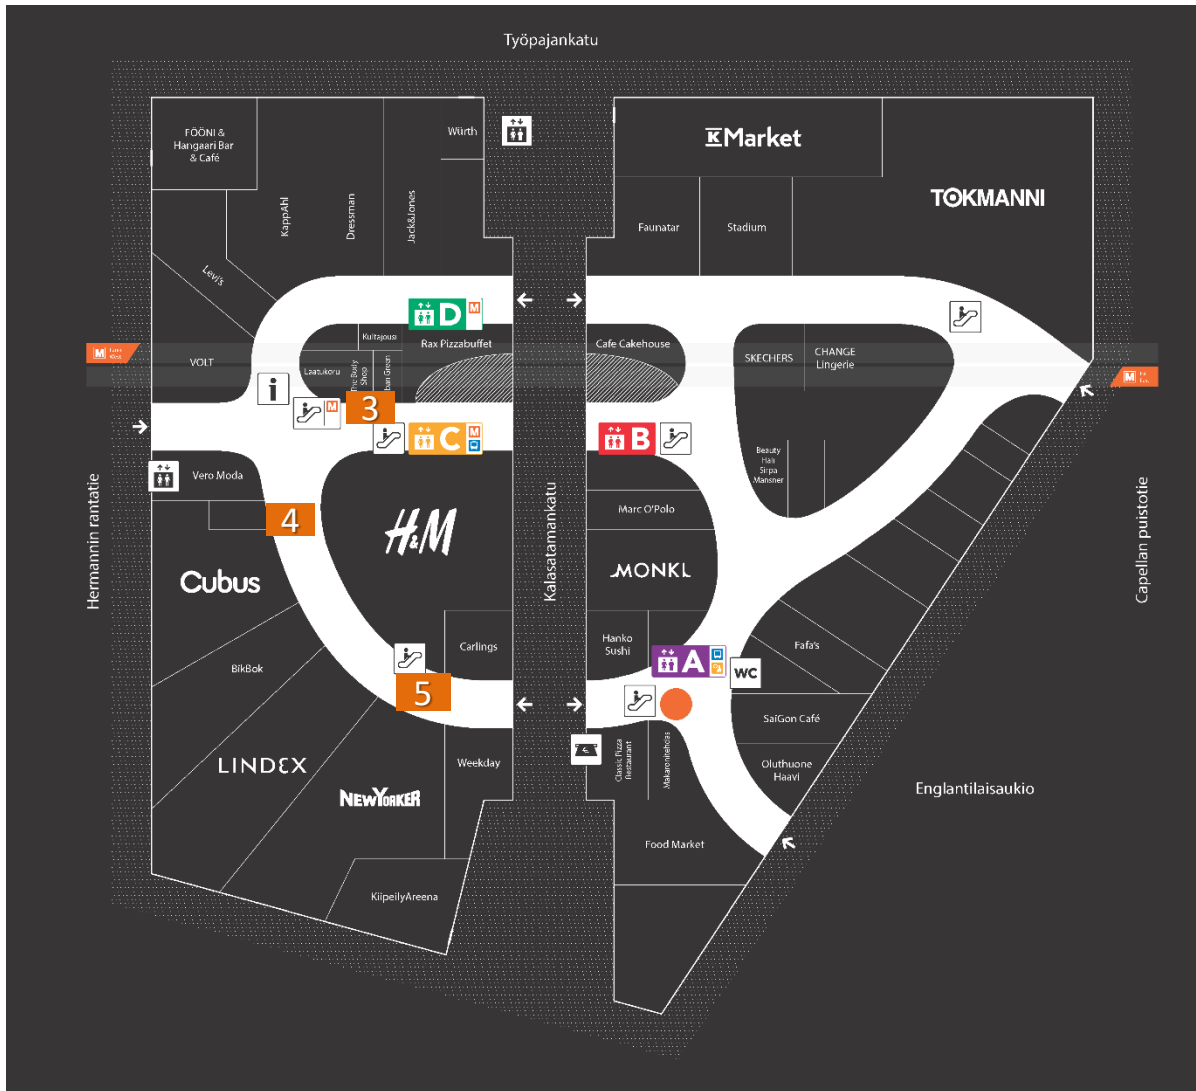

### Promootiopaikka 1, K1.kerros

- *Mitat: L: 500 cm, S : 500cm, K: 200 cm*
- *Sähköt: pilarista*
- *Promootiopaikan rajat: kulmissa mustat pallotarrat lattiassa*

### Promootiopaikka 2, K1.kerros

- *Koko: noin 10 m2, korkeus max 200 cm*
- *Sähköt: lattialuukusta*
- *Promootiopaikan rajat: metallinen kolikkoreuna lattiassa*

PROMOOTIOPAIKAT 1.KERROS

**Promootiopaikka 3, 1.kerros**